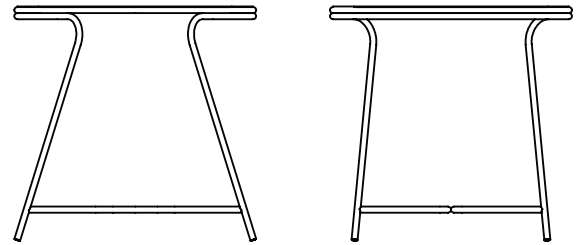

## TOTEM DINING TABLE

design AM studio

20 kg

delivery unit: 1  
 packaging:  
 W 930 D 930 H 790  
 0.73 m<sup>3</sup>  
 23 kg

W900 D900 H770

Totem table in galvanized steel tube frame powder coated for outdoor use.

### MATERIAL

<p>FRAME</p>	<p>Steel, tube Ø20 mm, electro galvanized, polyester powder coating</p> <p>FINISH</p>  <p>7032    9016    7016    6019    5003    3022    1018</p>
<p>FEET</p>	<p>polypropylene, black</p>